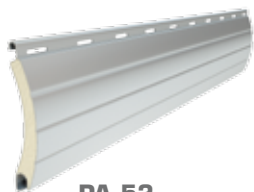

Control grilaj
cu telecomanda

Bara cu senzor

SISTEME PENTRU GRILAJE

PROFILE

Profile din aluminiu, umplute cu spumă poliuretanică, perforate sau neperforate, de tipul:

PA 52
înălțimea profilului: 52 mm
grosimea: 13 mm

PA 55
înălțimea profilului: 55 mm
grosimea: 14 mm

PA 77
înălțimea profilului: 77 mm
grosimea: 18,5 mm

Profile din aluminiu extrudat, de tip:

PE 55
înălțimea profilului: 55 mm
grosimea: 14 mm

PE 100
înălțimea profilului: 100 mm
grosimea: 25 mm