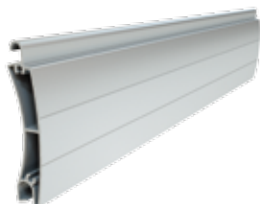

PE 55
înălțimea profilului: 55 mm
grosimea: 14 mm